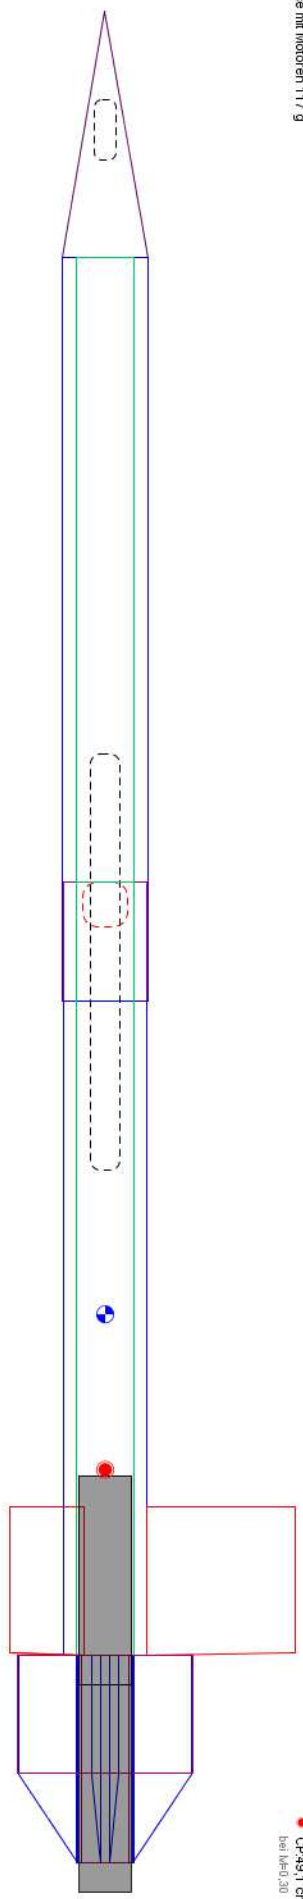

Phönix 2 Stage
 Länge 62,3 cm, max. Durchmesser 2,9 cm
 Masse mit Motoren 117 g

Apokalyp: 331 m
 max. Geschwindigkeit: 94,1 m/s (Mach 0,28)
 max. Beschleunigung: 134 m/s²

Phönix 2 Stage
 Länge 55,3 cm, max. Durchmesser 2,9 cm
 Masse mit Motoren 86 g

Apokalyp: 331 m
 max. Geschwindigkeit: 94,1 m/s (Mach 0,28)
 max. Beschleunigung: 134 m/s²

Warnung:
 Unstetigkeit im Faltendurchmesser