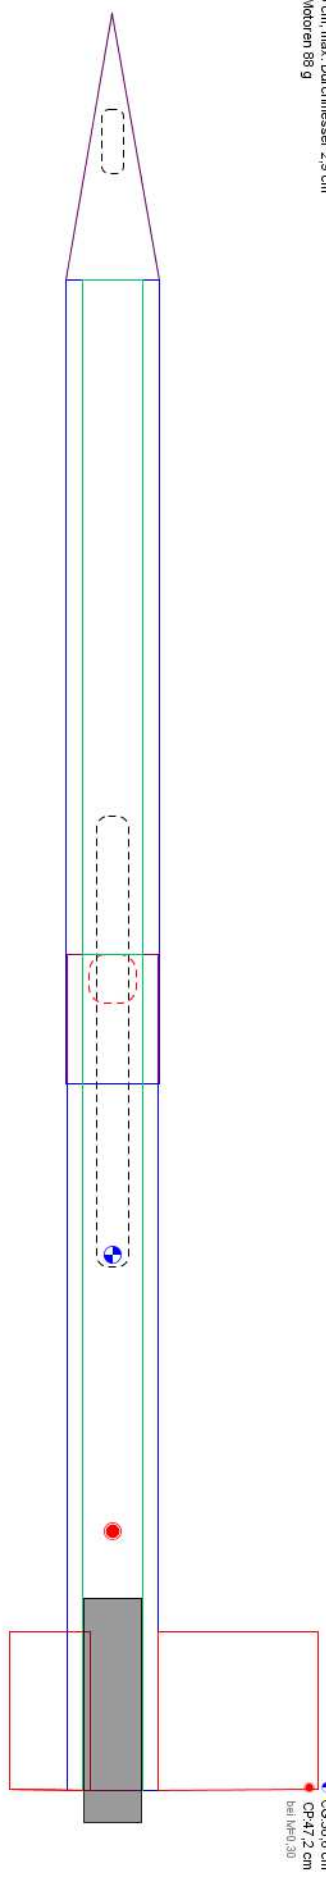

Phönix 2 Stage
 Länge 62,3 cm, max. Durchmesser 2,9 cm
 Masse mit Motoren 117 g

Apokalyp: 331 m
 max. Geschwindigkeit: 94,1 m/s (Mach 0,28)
 max. Beschleunigung: 134 m/s²

Phönix 2 Stage
 Länge 55,3 cm, max. Durchmesser 2,9 cm
 Masse mit Motoren 86 g

Apokalyp: 331 m
 max. Geschwindigkeit: 94,1 m/s (Mach 0,28)
 max. Beschleunigung: 134 m/s²

Warnung:
 Unstetigkeit im Faltendurchmesser