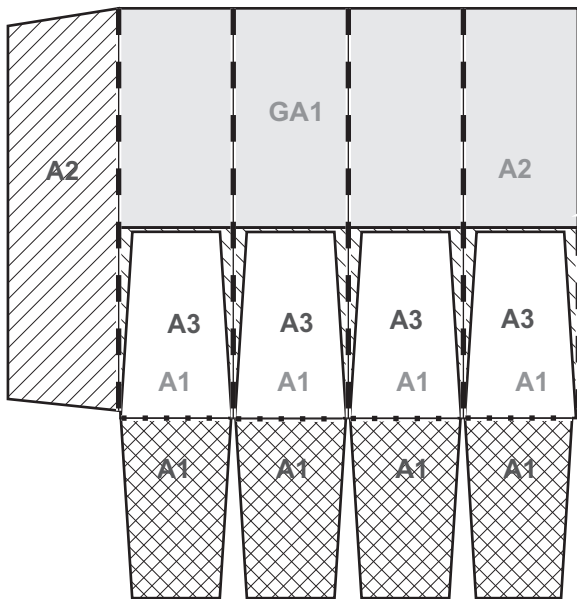

Modellrakete FleeFly

Copyright 2013 by
www.Raketenflieger.de

Bastelbogen

Version 13.10
Update 07

Bastelbogen und
Anleitung
sind Freeware, dürfen
aber nicht zum Download
oder zum Verkauf
angeboten werden

Finnen
Bauteil **C**

Schockbandanker
Bauteil **G** Bauteil **F**

Balastkammer
Bauteil **E**

Unteres Körperrohr
Bauteil **A**

Schubring

← Kann hier getrennt und einzeln gefertigt werden

Modellrakete FleeFly

Copyright 2013 by
www.Raketenflieger.de

Bastelbogen

Spitze
Bauteil **D**

Führungsröhrchen
Bauteil **B**

Oberes Körperrohr
Bauteil **H**

Finnen
Bauteil **C**