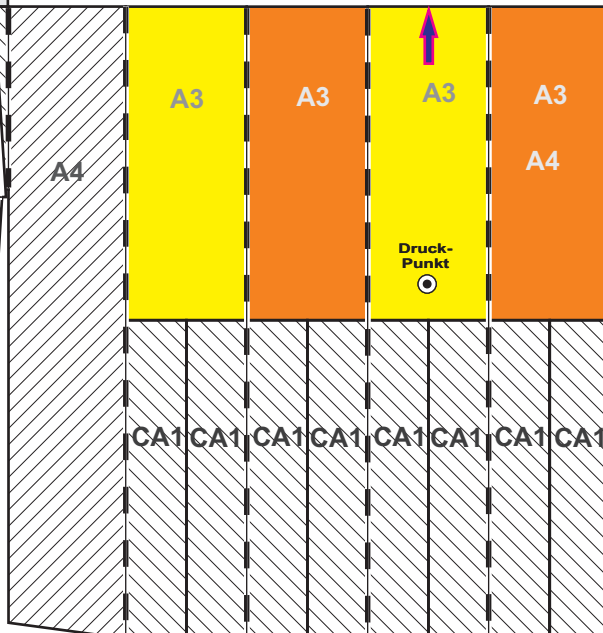

Schockbandanker
Bauteil **G** Bauteil **F**

Balastkammer
Bauteil **E**

Unteres Körperrohr
Bauteil **A**

Schubring

← Kann hier getrennt und einzeln gefertigt werden

Modellrakete FleeFly

Copyright 2013 by
www.Raketenflieger.de

Bastelbogen

Spitze
Bauteil **D**

Führungsröhrchen
Bauteil **B**

Oberes Körperrohr
Bauteil **H**

Finnen
Bauteil **C**