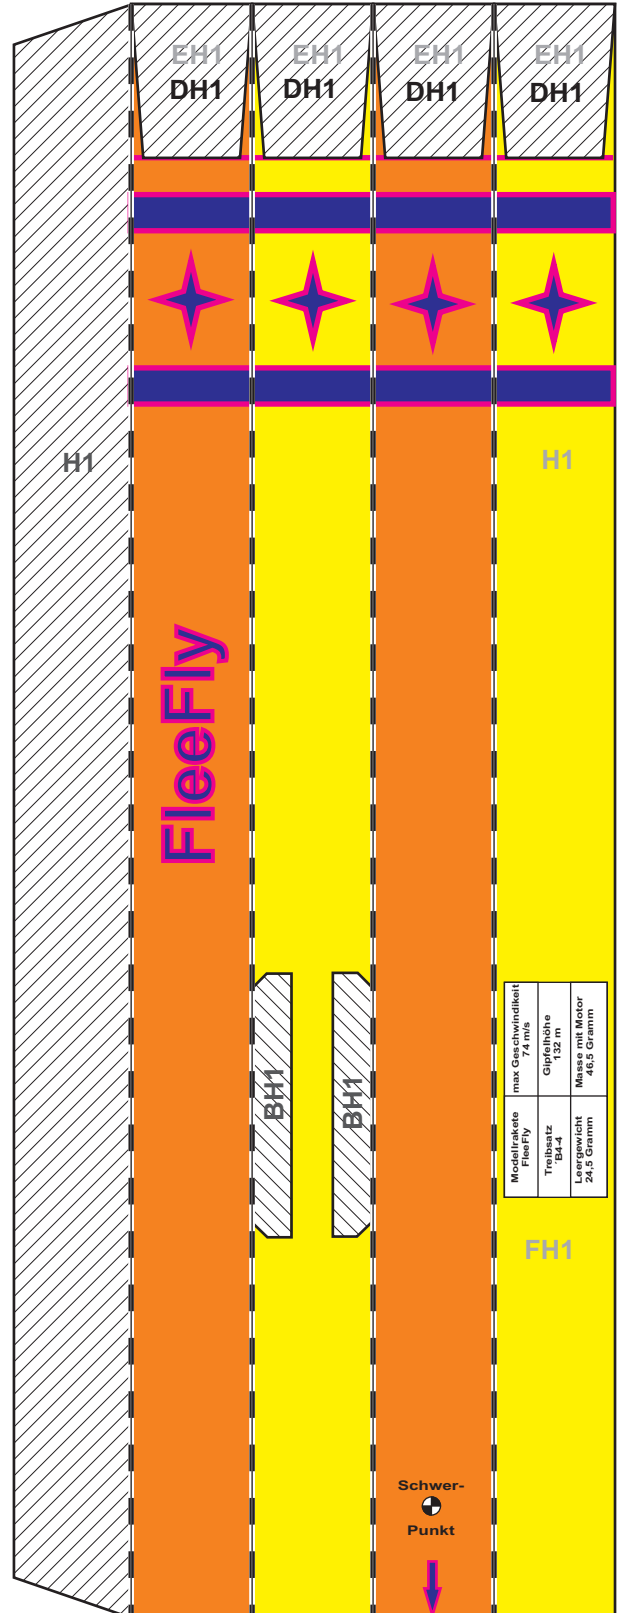

Modellrakete FleeFly

Copyright 2013 by
www.Raketenflieger.de

Bastelbogen

Version 13.10
Update 07

Bastelbogen und
Anleitung
sind Freeware, dürfen
aber nicht zum Download
oder zum Verkauf
angeboten werden

Finnen
Bauteil **C**

Schockbandanker
Bauteil **G** Bauteil **F**

Balastkammer
Bauteil **E**

Unteres Körperrohr
Bauteil **A**

Schubring

← Kann hier getrennt und einzeln gefertigt werden

Modellrakete FleeFly

Copyright 2013 by
www.Raketenflieger.de

Bastelbogen

Spitze
Bauteil **D**

Führungsröhrchen
Bauteil **B**

Oberes Körperrohr
Bauteil **H**

Finnen
Bauteil **C**