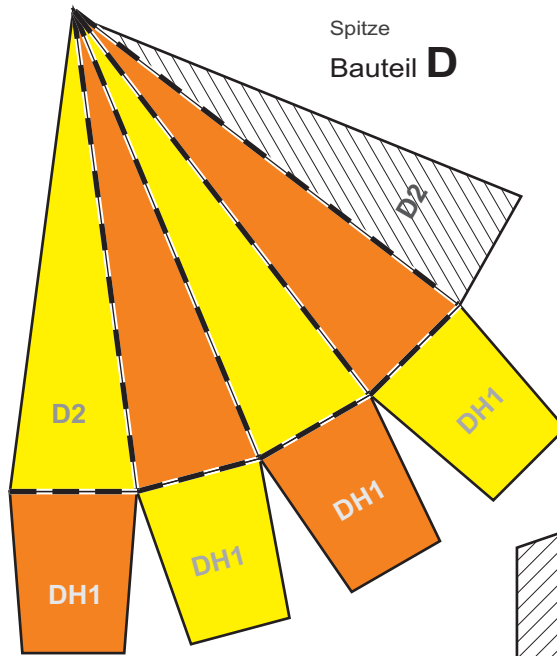

Schockbandanker
Bauteil **G** Bauteil **F**

Balastkammer
Bauteil **E**

Unteres Körperrohr
Bauteil **A**

Schubring

← Kann hier getrennt und einzeln gefertigt werden

Modellrakete FleeFly

Copyright 2013 by
www.Raketenflieger.de

Bastelbogen

Spitze
Bauteil **D**

Führungsröhrchen
Bauteil **B**

Oberes Körperrohr
Bauteil **H**

Finnen
Bauteil **C**